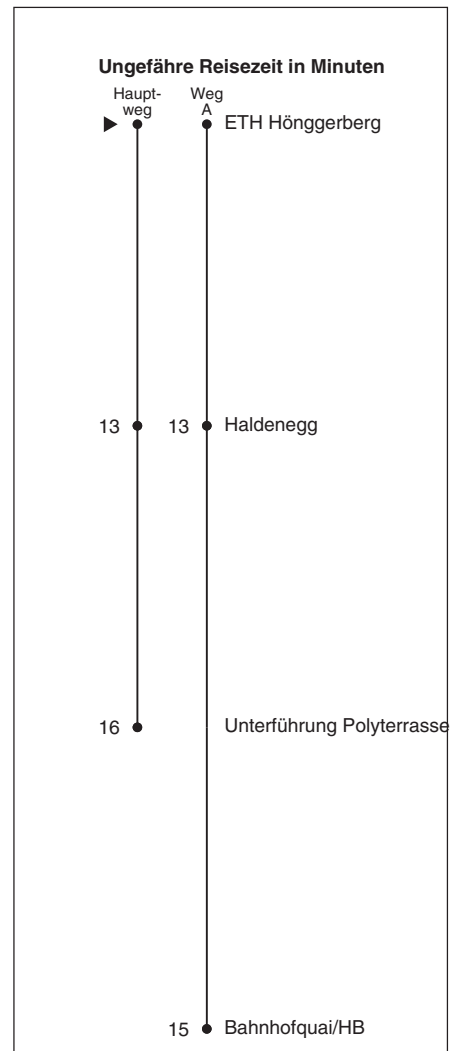

**ETH** zürich

ETH Hönggerberg

**Richtung**

**Unterführung Polyterrasse**

Gültig ab 14.09.2020

Als Sonntage gelten auch: 25. und 26. Dezember, 1. und 2. Januar, Karfreitag, Ostermontag, 1. Mai, Auffahrt, Pfingstmontag, 1. August

h	Montag - Freitag	Samstag	Sonn- und Feiertag
5			
6			
7	06 34 44S 54		
8	14 34 44S 54		
9	14 34 44S 54		
10	14 34 44S 54		
11	14 34 44S 54		
12	14 34 44S 54		
13	14 34 44S 54		
14	14 34 44S 54		
15	14 34 44S 54		
16	14 34 44S 54		
17	14 34 44S 54		
18	14A 34A 44As 54A		
19			
20			
21			
22			
23			
0			

A fährt Weg A s Verkehrt nur während des Vollsemesters